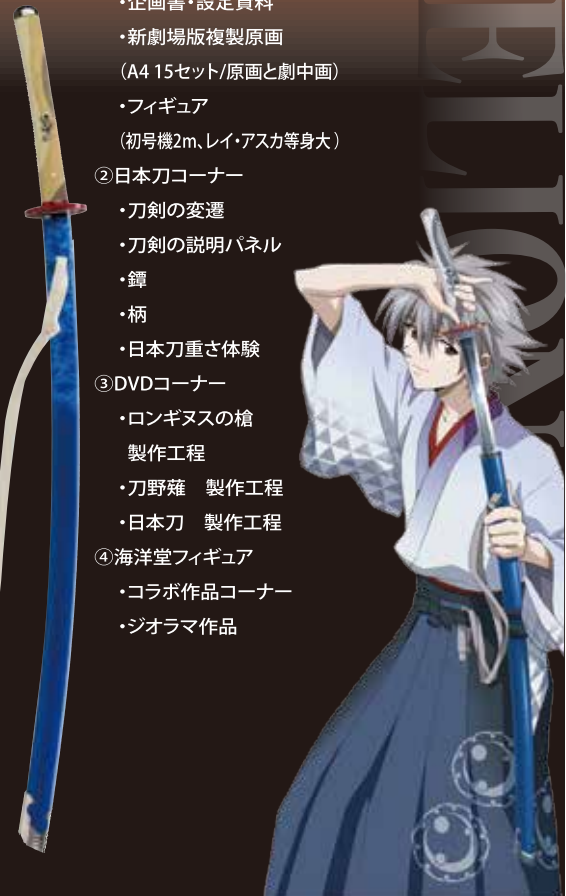

エヴァンゲリオン と EVANGELION and Japanese Swords 日本刀展

全国の刀匠たちが挑んだエヴァンゲリオンの世界! 作品に登場する槍や刀剣、さらに作品からインスピレーションを受けたオリジナルの一振りなど、刀剣界がその伝統の技を惜しみなく注ぎ、数々の新作刀剣類を製作。「日本刀」と「エヴァンゲリオン新劇場版」の奇跡的なコラボレーション。
日本の伝統技術、そして新しい日本刀の世界をぜひご覧ください。

展示内容

① コラボ作品コーナー (全26点)

- ・薙刀(刀野薙)
- ・刀子
- ・太刀(レイ仕様)
- ・刀(カヲル仕様)
- ・カウンターソード
(エヴァンゲリオン装飾物)
- ・企画書・設定資料
- ・新劇場版複製原画
(A4 15セット/原画と劇中画)
- ・フィギュア
(初号機2m、レイ・アスカ等身大)

② 日本刀コーナー

- ・刀剣の変遷
- ・刀剣の説明パネル
- ・鐺
- ・柄
- ・日本刀重さ体験

③ DVDコーナー

- ・ロンギヌスの槍
製作工程
- ・刀野薙 製作工程
- ・日本刀 製作工程

④ 海洋堂フィギュア

- ・コラボ作品コーナー
- ・ジオラマ作品

山下いくと VS 宮入小左衛門 行平

(エヴァンゲリオン・メカニックデザイナー)

山下いくとが本展のためにデザインした薙刀「刀野薙(NATAYANAGI)」がついにお披露目名門、宮入一門渾身の一反!

刀匠軍団の熱き挑戦!!!!