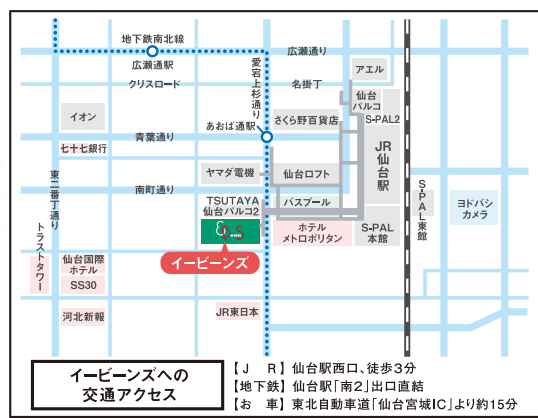

一般/800円 高・大学生/600円
中学生以下/400円

*特典

前売り券をご購入の方全員に
オリジナルコースタープレゼント!
(入場時にお渡しします)

[当日券]

一般/900円 高・大学生/700円
中学生以下/500円

[前売券発売所]

セブンチケット・ローソンチケット・チケットぴあ
ジュンク堂書店仙台TR店・丸善仙台アエル店
イービーンズインフォメーション・アニメイト仙台

イービーンズへの
交通アクセス

[JR] 仙台駅西口、徒歩3分
[地下鉄] 仙台駅「南2」出口直結
【お車】東北自動車道「仙台宮城IC」より約15分